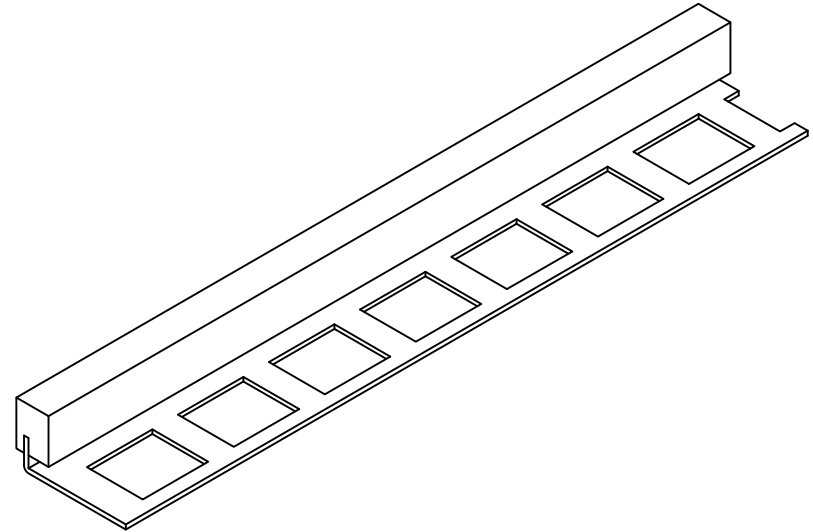

Heavy Top L Angle

Strip Height	Strip Width				
	1/8	3/16	1/4	3/8	1/2
1/4	B,Z	Z	Z		
5/16	B,Z				
3/8	B,P,Z	B,P,Z	B,P,Z	B,Z	B,Z
7/16	B,P,Z	B,P,Z	B,P,Z	B,Z	B,Z
1/2	B,P,Z	B,P,Z	B,P,Z	B,Z	B,Z
5/8	B,P,Z	B,P,Z	B,P,Z	B,Z	B,Z
3/4	B,P,Z	B,P,Z	B,P,Z	B,Z	B,Z
7/8	B,P,Z	B,P,Z	B,P,Z	B,Z	B,Z
1	B,P,Z	B,P,Z	B,P,Z	B,Z	B,Z

B= Brass

P= Plastic (Stock colors black, white - contact us for custom colors)

Z= Zinc

MANHATTAN AMERICAN

TERRAZZO STRIP COMPANY, INC.

TOLL FREE: 888-462-2813

WWW.MANHATTANAMERICAN.COM